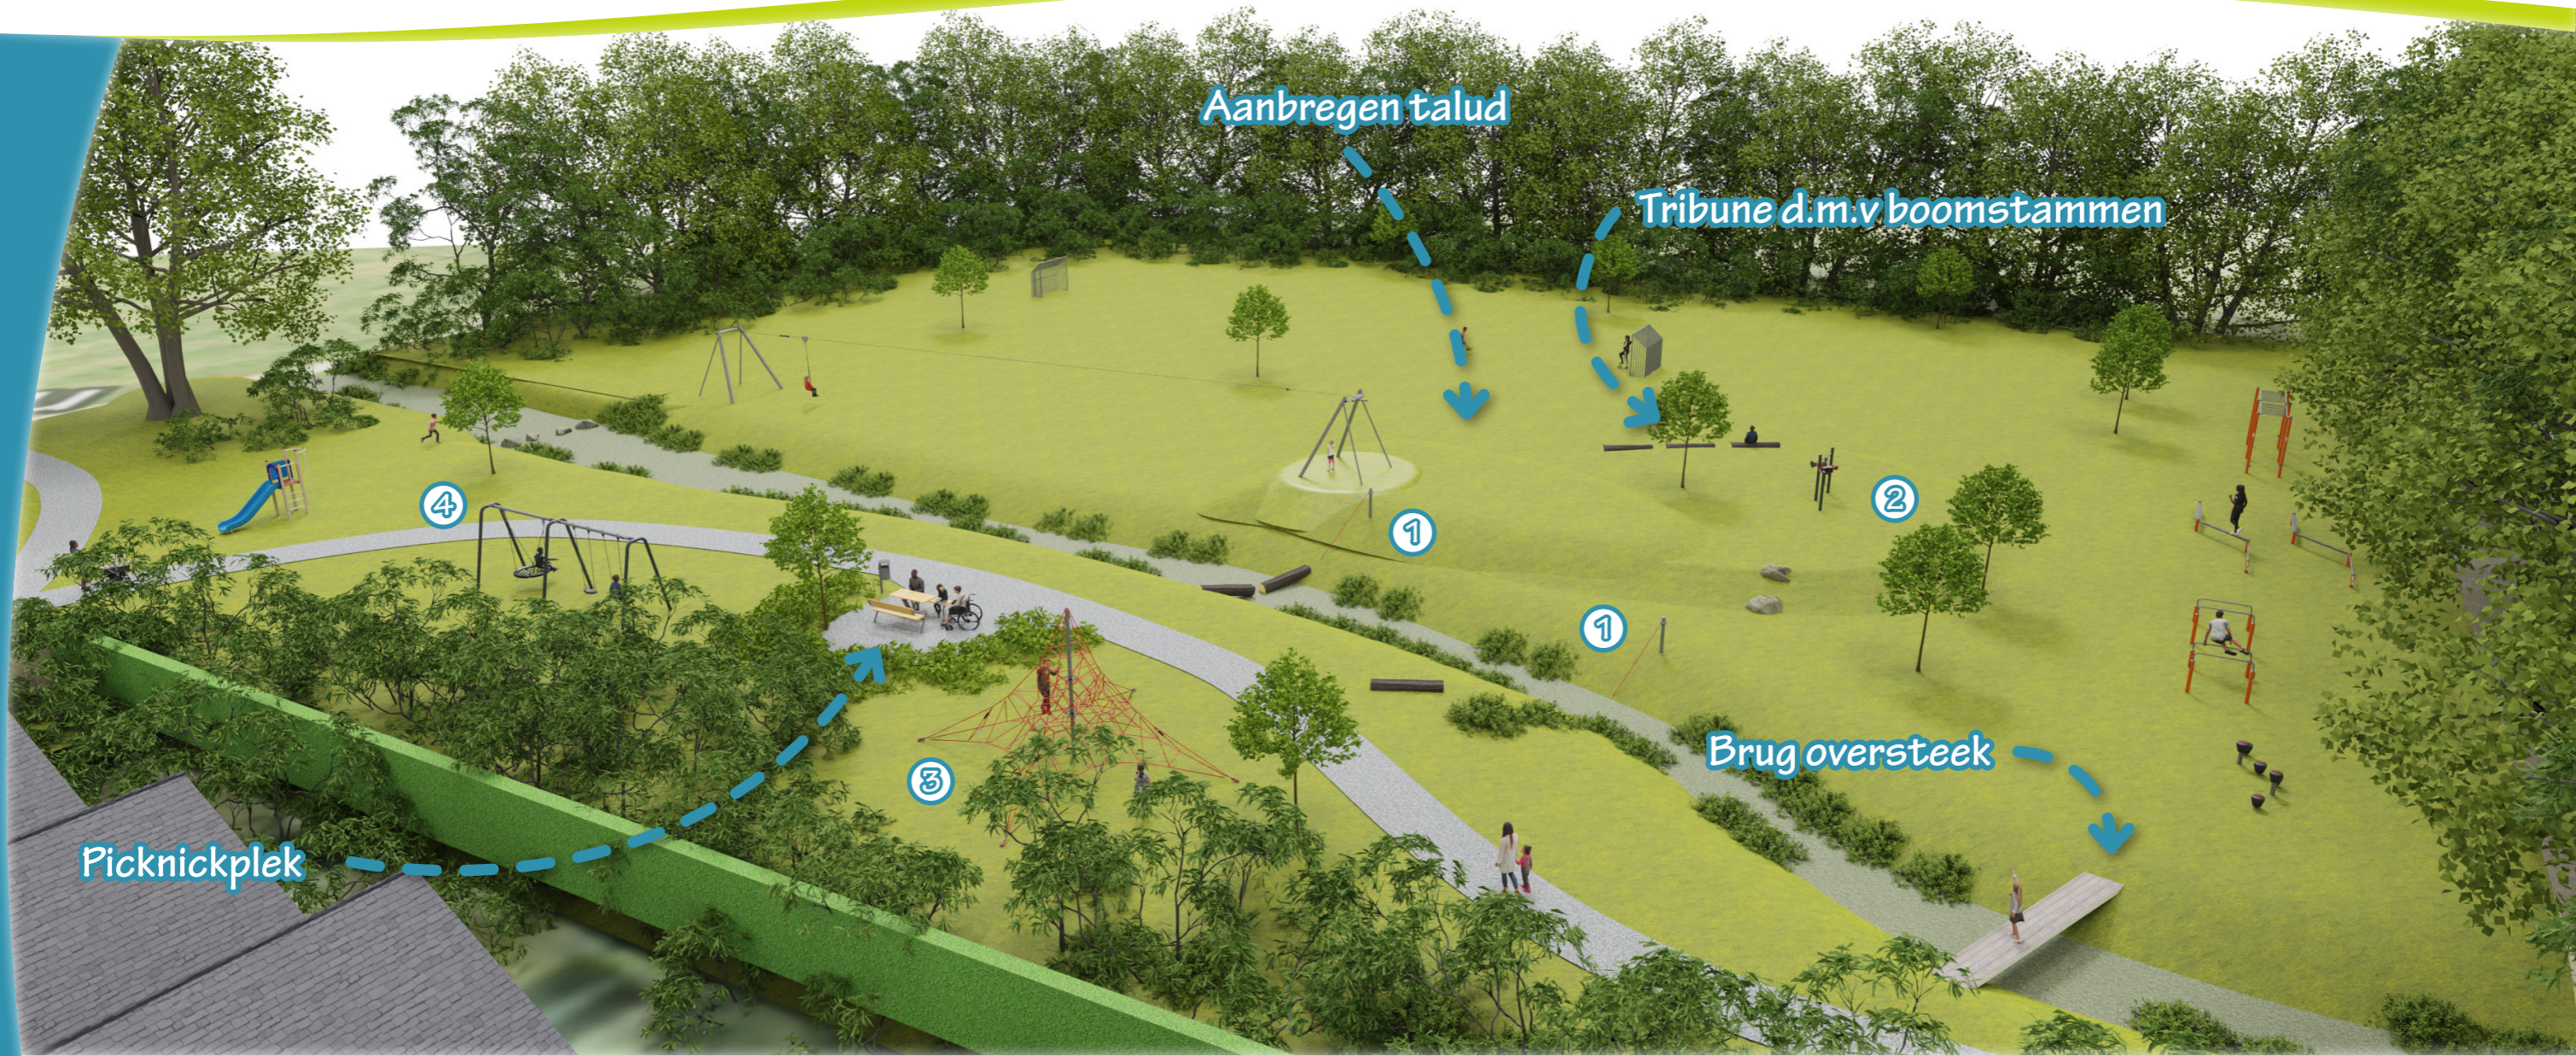

# SCHORE - BOOMWEIDELAAN

2x Heuvelklimtouw

② Trio duikelrek

③ Spacenet

④ Schommelcombinatie

# SCHORE - BOOMWEIDELAAN

Klimboom over wadi

Maaskeien over wadi

Maaskeien op talud

# SCHORE - BOOMWEIDELAAN

- ① 2x Heuvelklimtouw
- ② Trio duikelrek
- ③ Spacenet
- ④ Schommelcombinatie
- ⑤ Bestaande fitness
- ⑥ Bestaande speeltoren
- ⑦ Bestaande doelen
- ⑧ Bestaande kabelbaan